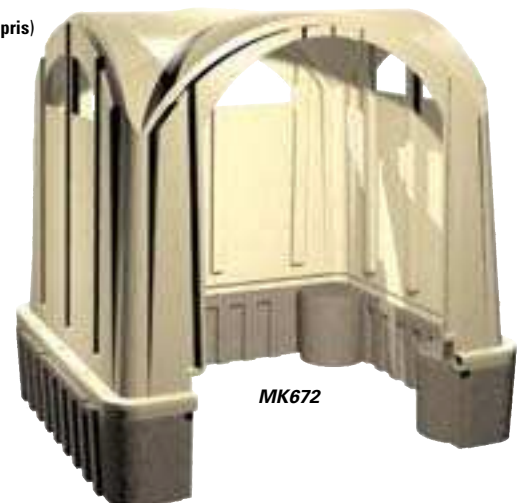

ABRIS EN POLY POUR L'EXTÉRIEUR

- Offrent une grande protection contre tous les éléments extérieurs
- Modèle à deux murs à être utilisé comme un coupe-vent aux entrées des bâtisses
- Utilisé comme un abris pour fumeurs, protège jusqu'à six personnes avec des sièges pour quatre
- Base lestée de sable qui élimine le besoin de l'ancrer à une semelle de béton (**sable non compris**)
- Design unique à deux morceaux qui facilite l'installation et le transfert sur n'importe quelle surface plane
- Fabriqués de polyéthylène rigide quatre-saisons virtuellement sans entretien
- La construction en polyéthylène rigide quatre-saisons durable ne nécessite virtuellement aucun entretien
- Offert à deux ou trois murs pour répondre à la plupart des lois antibac
- Dimensions: 7' lo x 6' la x 7' h
- Couleur: gris ou beige
- FAB Valleyfield, Québec

No modèle	Nbre de murs	Couleur	Poids lb
MK672	3	Beige	465
MK673	2	Beige	455
MK710	3	Gris	465
MK711	2	Gris	455