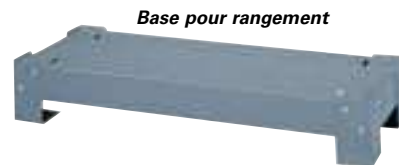

CASIERS DE RANGEMENT EN ACIER

- Casiers en acier de style pigeonnier qui facilitent l'accès et le rangement des petites pièces
- Conçus pour les endroits restreints et là où l'organisation est cruciale
- Fabriqués d'acier laminé à froid
- Entièrement soudés, ne se tordent pas, ne gondolent pas et ne s'affaissent pas
- Les porte-étiquettes ont un rebord assez large qui permet de bien identifier le contenu
- Le rebord de chaque diviseur n'est pas tranchant et les rainures verticales sont plus robustes
- Des portes verrouillables et des bases sur pied sont offertes pour la plupart des modèles
- Ces casiers mesurent 33 3/4" de largeur et sont aussi offerts en profondeurs de 12" et 8 1/2"
- Fini émail cuit gris

CA151

CA152

Parfait pour organiser votre atelier. Peut être rempli avec presque n'importe quoi!

CA154

CA136

Porte pour rangement

Base pour rangement

CA133

DURHAM
MANUFACTURING

CA149

CASIERS DE 12" DE PROFONDEUR

CASIERS DE 8 1/2" DE PROFONDEUR

	Modèle CA133	Modèle CA134	Modèle CA136	Modèle CA149	Modèle CA151	Modèle CA152	Modèle CA154	Modèle CA150	Modèle CA153	Modèle CA155
Largeur	33 3/4"	33 3/4"	33 3/4"	33 3/4"	33 3/4"	33 3/4"	33 3/4"	33 3/4"	33 3/4"	33 3/4"
Hauteur	11 1/2"	19 1/4"	23 7/8"	23 7/8"	42"	42"	42"	22 1/4"	42"	42"
Profondeur	12"	12"	12"	12"	12"	12"	12"	8 1/2"	8 1/2"	8 1/2"
Nbre de cases	16	18	24	40	42	56	72	40	56	72
Profondeur du casier	11 7/8"	11 7/8"	11 7/8"	11 7/8"	11 7/8"	11 7/8"	11 7/8"	8 3/8"	8 3/8"	8 3/8"
Hauteur du casier	5 1/6"	6 3/8"	5 1/2"	4 1/2"	4 7/16"	3 1/8"	4 1/2"	4"	4 5/8"	4 1/2"
Largeur du casier	4"	5 3/8"	5 3/8"	4"	5 3/8"	4 7/8"	4"	4"	4 7/8"	4"
No modèle portes	-	-	CA142	CA142	CA141	CA141	CA141	CA148	CA141	CA141
No modèle bases	CA157	CA157	CA157	CA157	CA157	CA157	CA157	CA158	CA158	CA158
Poids en lb	25	38	44	50	71	75	80	50	60	85