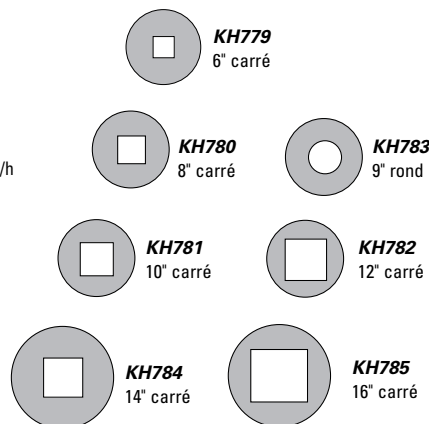

TRÈS POLYVALENT

- Convient à plus de 80 % des colonnes
- Protège les colonnes sous presque toutes les conditions et jusqu'à 0 °F (-18 °C)

No modèle	Dim"	Pour colonne carrée"		Pour colonne ronde"	Dia"	Hauteur hors tout"	Poids lb
		Jusqu'à 6"	Jusqu'à 6 x 6"	Dia jusqu'à 6"			
KH779	6 carré	Jusqu'à 6"	Jusqu'à 6 x 6"	Dia jusqu'à 6"	26	42	46
KH780	8 carré	6 à 8"	6+ à 8 x 8"	6 à 8 dia	26	42	46
KH781	10 carré	8 à 10"	8+ à 10 x 10"	8 à 10 dia	26	42	46
KH782	12 carré	10 à 12"	10+ à 12 x 12"	10 à 12 dia	26	42	46
KH783	9 rond	Jusqu'à 6"	Jusqu'à 6 x 6"	Dia jusqu'à 8 5/8"	26	42	46
KH784	14 carré	12 à 14"	12+ à 14 x 14"	12 à 14 dia	28,5	42,75	70
KH785	16 carré	14 à 16"	14+ à 16 x 16"	14 à 16 dia	28,5	42,75	70